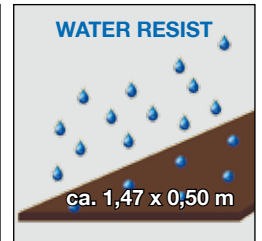

CORDA®

- (DE) Kleingerüst
- (GB) Small Scaffold
- (HU) Kisállvány
- (PL) Mini rusztowanie
- (RU) малые передвижные подмости
- (BA) Mala skela
- (BG) Малко скеле
- (CZ) Malé lešení
- (DK) Ministillads
- (EE) Väikesed tellingud
- (ES) Pequeño Andamio
- (FR) Petit échafaudage mobiles
- (FI) Pienteline
- (GR) Μικρή σκαλωσιά
- (HR) Mala skela
- (IT) Ponteggio piccolo
- (NL) Kleine steiger
- (NO) Liten stillasje
- (RO) Schel mic
- (SE) Ministällning
- (SI) Mali oder
- (SK) Malé lešenie
- (TR) Küçük iskele

Art.-No. 916174 / 950078

(ca. m)

Art.-No. 916174 / 950078

18,0 kg

BGR 173 / 150 kg