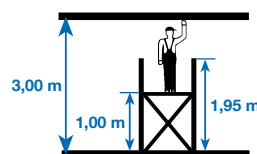

CORDA®

- (DE) Kleingerüst
- (GB) Small Scaffold
- (HU) Kisállvány
- (PL) Mini rusztowanie
- (RU) малые передвижные подмости
- (BA) Mala skela
- (BG) Малко скеле
- (CZ) Malé lešení
- (DK) Ministillads
- (EE) Väikesed tellingud
- (ES) Pequeño Andamio
- (FR) Petit échafaudage mobiles
- (FI) Pienteline
- (GR) Μικρή σκαλωσιά
- (HR) Mala skela
- (IT) Ponteggio piccolo
- (NL) Kleine steiger
- (NO) Liten stillasje
- (RO) Schel mic
- (SE) Ministällning
- (SI) Mali oder
- (SK) Malé lešenie
- (TR) Küçük iskele

Art.-No. 916174 / 950078

(ca. m)

Art.-No. 916174 / 950078

18,0 kg

BGR 173 / 150 kg